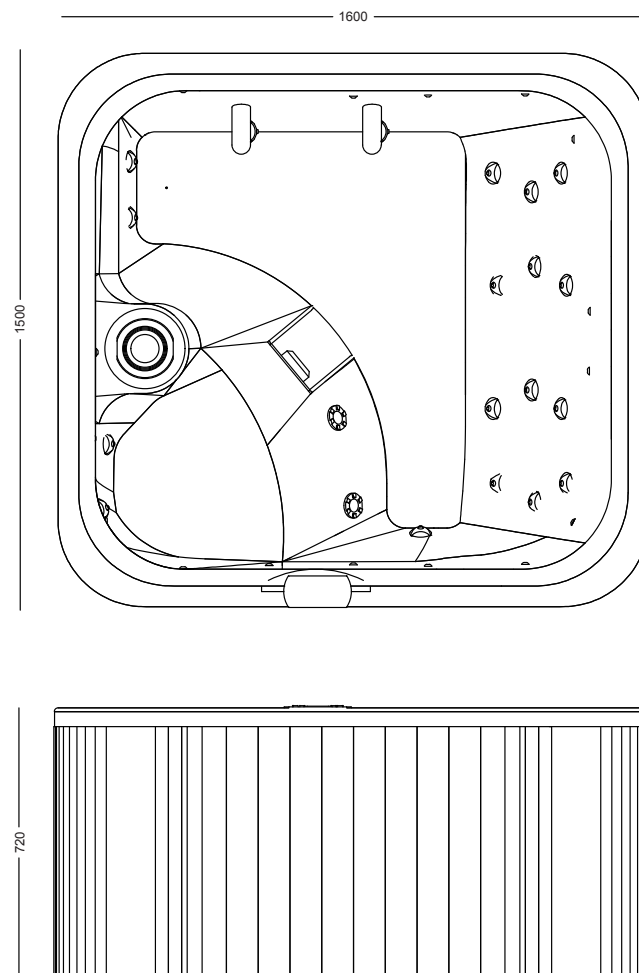

Melody

Dimensions: 1500 × 1500mm
Dimenzije: 1500 × 1500mm

Height: 720mm
Visina: 720mm

Depth: 600mm
Dubina: 600mm