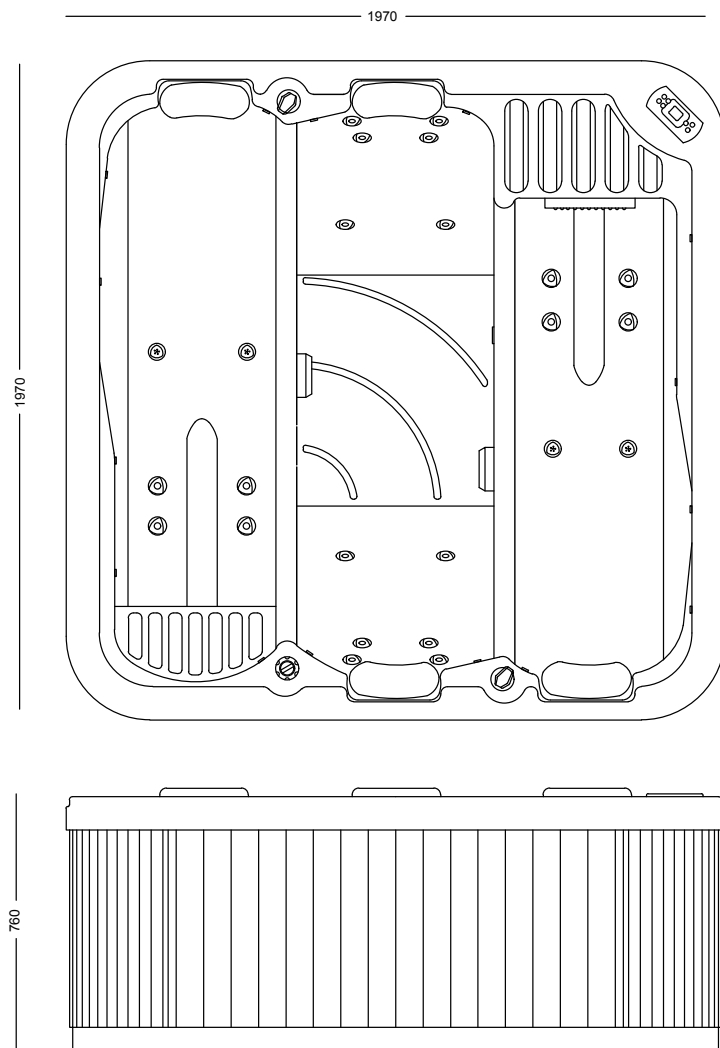

Fusion

Dimensions: 1980 × 1980mm
Dimenzije: 1980 × 1980mm

Height: 720mm
Visina: 720mm

Depth: 600mm
Dubina: 600mm